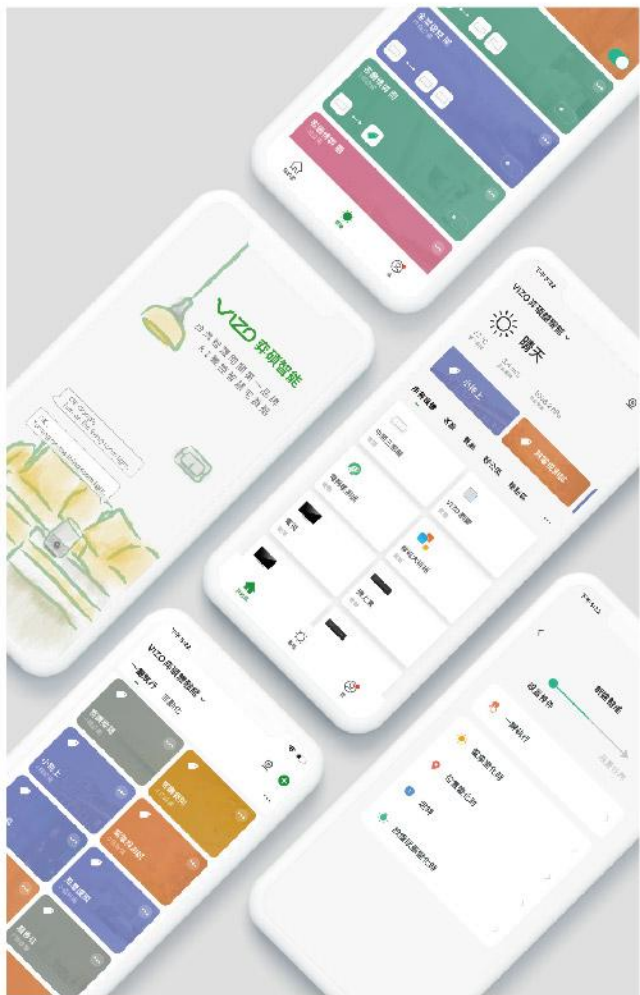

主打星

有溫度的家，
我們一起創造。

VIZO智慧開關系列

VIZO主打商品—智慧開關，專為台灣接線盒規格尺寸研發設計，擁有一到六開關，自己DIY也沒問題，立即更換立即可使用。支援三路雙切功能，領先所有智能開關。

WiFi版本需有火線及中性線，新品Zigbee版本不需中性線，還可與傳統開關使用三路雙切，功能完整更升級。

開關詳細介紹

Zigbee感應器系列

觸發您智慧家庭的關鍵！感應人體的移動狀態，或是門窗開關的狀態等觸發條件，達到自動操控設備，就算半夜起床，也會點亮往前的每一步。

Zigbee系列產品，皆須搭配Zigbee網關才能使用，概念類似WiFi AP，功能用來轉換WiFi與Zigbee間的訊號。

感應器詳細介紹

WiFi萬用iR遙控器

支援冷氣、電視...等多項家電，360°紅外線發射信號，還可以DIY學習，更多功能鍵也沒問題。有了它，再多的遙控器也能被收服。

iR詳細介紹

其他更多

另有電動窗簾、智能門鎖等智能產品，輕鬆透過Google助理、Siri等語音助理，讓您使喚一整天。

VIZO官網

WiFi智慧插座系列

升級傳統插座，達到遠端監控，隨時隨地可操控插座狀態、設定定時，節能省電省荷包。

插座詳細介紹

免費影片教學

DIY安裝操作不清楚？沒關係，VIZO提供產品影片教學，帶著您一步一步走下去。

YouTube

粉絲專頁

Instagram

VIZO 奕碩智能

「遠端APP控制」，拿起手機，就算人在國外，也可以輕鬆遙控家中電器。

設定「定時排程」，像鬧鐘一樣定時開或關，最多還可以設定到20組。

「數量無上限」，設備、家庭成員數量無上限，再多，App也容得下。

「場景自動化連動」，日落自動開燈、多個設備一起操作，大小事通通自己完成。

VIZO App

不需主機及訊號線