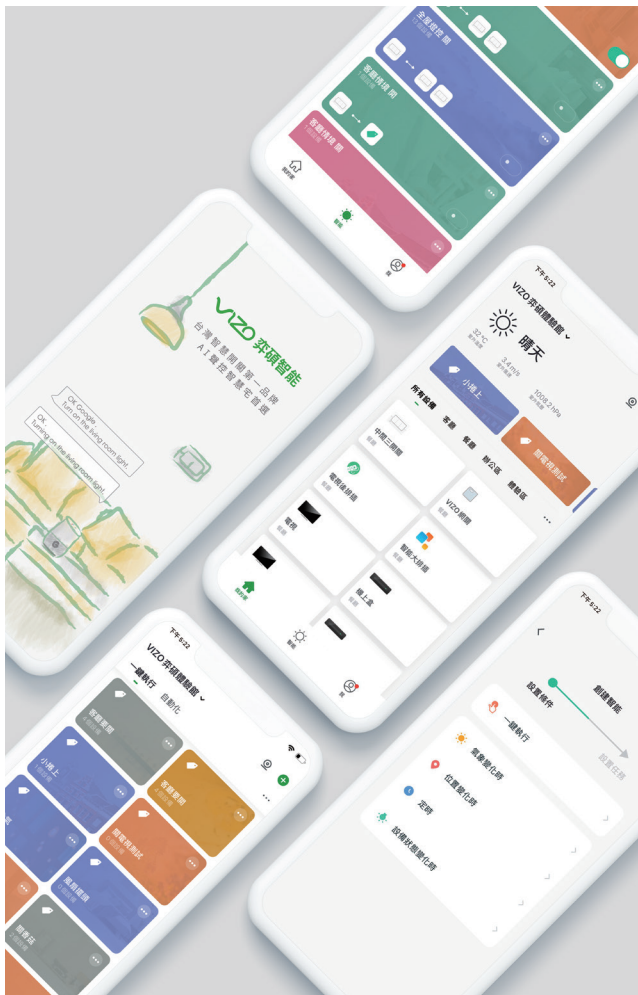

不需主機及訊號線

使用WiFi無線技術，設備規劃彈性高，想換哪就換哪。不需要昂貴的主機中控系統，使用手機即可操控，大大降低建置成本。

台灣在地服務

台灣品牌，專為台灣設計，更提供優質的在地服務，產品最高保固三年。

VIZO 奕碩智能

「遠端APP控制」，拿起手機，就算人在國外，也可以輕鬆遙控家中電器。

設定「定時排程」，像鬧鐘一樣定時開或關，最多還可以設定到20組。

「數量無上限」，設備、家庭成員數量無上限，再多，App也容得下。

「場景自動化連動」，日落自動開燈、多個設備一起操作，大小事通通自己完成。

06 - 312 - 5760 | 0958 - 198 - 919
台南市永康區復華五街55巷17號(體驗館)
VIZO奕碩科技股份有限公司

VIZO 奕碩智能

台灣智慧開關第一品牌
Ai聲控智慧宅首選